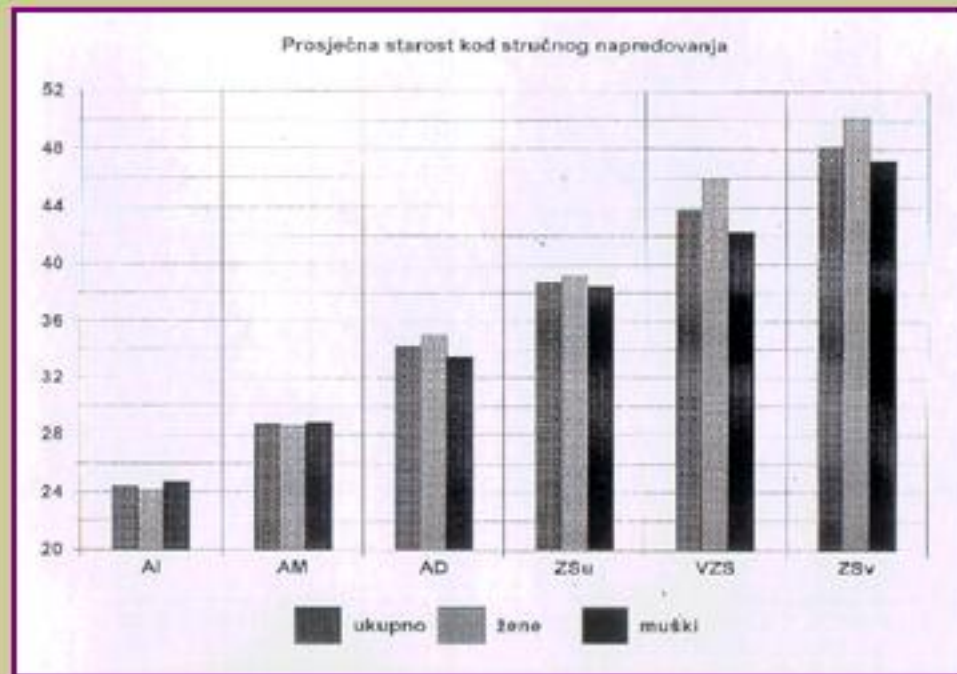

dr. sc. Branimir Klaić

GODINE, SPOL I ZNANOST

AGE, GENDER AND SCIENCE

Grafički prikaz 1. Prosječna starost kod stručnog napredovanja.

Figure 1. Average age and promotion in science (at left - all together; in middle - women; at right - men)