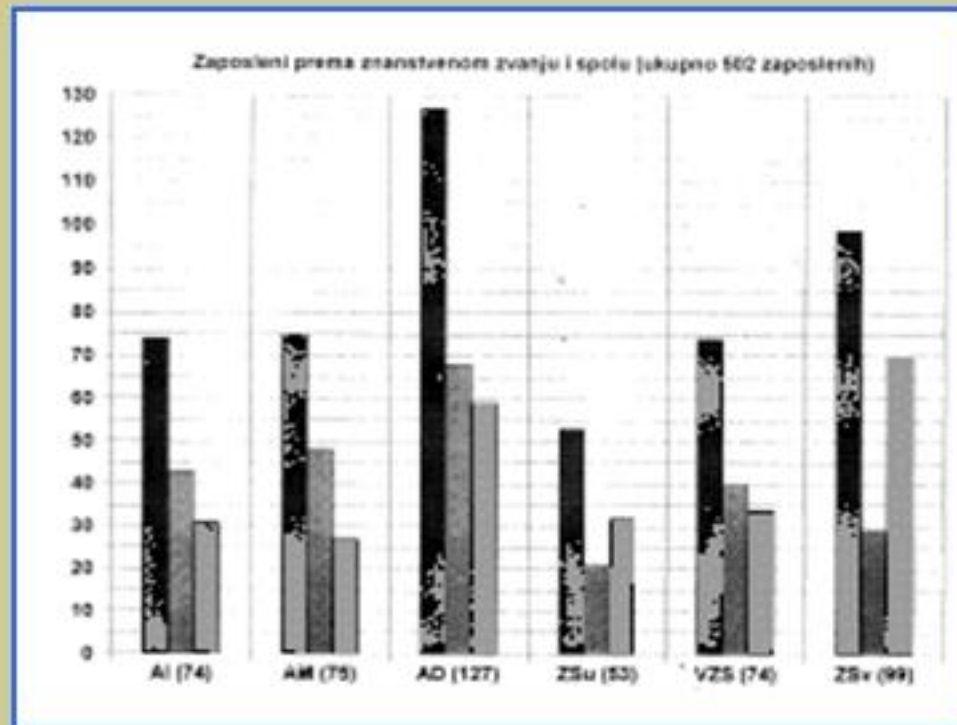

dr. sc. Branimir Klaić

GODINE, SPOL I ZNANOST

AGE, GENDER AND SCIENCE

Grafički prikaz 1. Prosječna starost kod stručnog napredovanja.

Figure 1. Average age and promotion in science (at left - all together; in middle - women; at right - men)